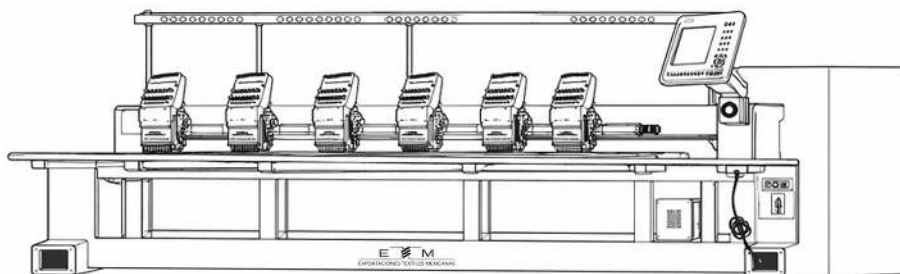

BORDADORA 6 CABEZAS PLANA ETM 1206-F

Equipada con la tecnología más avanzada y piezas de primera calidad. Ideal para emprender, te permitirá desarrollar proyectos en plano que puedes trabajar para iniciar tu negocio. Capacidad para colocar hasta **12 hilos** de diferente color por cabeza.

COSTO ACCESIBLE, RESULTADOS PROFESIONALES

APLICACIONES

ESPECIFICACIONES

Modelo	ETM1206-F
Área de trabajo	40cm x 80cm
Velocidad	1100 RPM
Colores por cabeza	12 colores
Alimentación eléctrica	220V
Panel	DAHAO A15