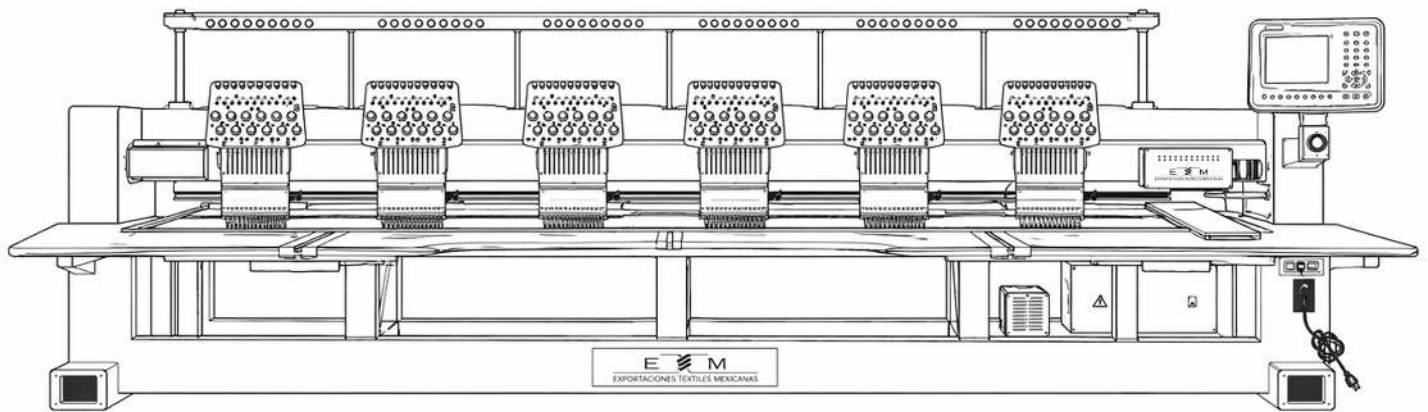

BORDADORA 6 CABEZAS PLANA ETM 1206-F

Equipada con la tecnología más avanzada y piezas de primera calidad. Ideal para emprender, te permitirá desarrollar proyectos en plano que puedes trabajar para iniciar tu negocio. Capacidad para colocar hasta **12 hilos** de diferente color por cabeza.

COSTO ACCESIBLE, RESULTADOS PROFESIONALES

APLICACIONES

ESPECIFICACIONES

Modelo	ETM1206-F
Área de trabajo	40cm x 80cm
Velocidad	1100 RPM
Colores por cabeza	12 colores
Alimentación eléctrica	220V
Panel	DAHAO A15